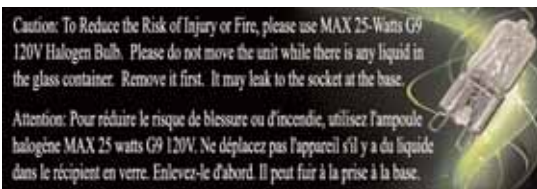

Item #: \* NL011  
Long Life - Night Light Warmer Style  
E12; 10W; Price: \$ 1.50/unit

Item #: NL2500  
Replacement Glass Container  
For Night Light Warmer  
Price: \$ 1.99/unit

Item #: \* NL012  
Long Life - Regular Night Light Bulb  
E12; 7W; Price: \$ 0.90